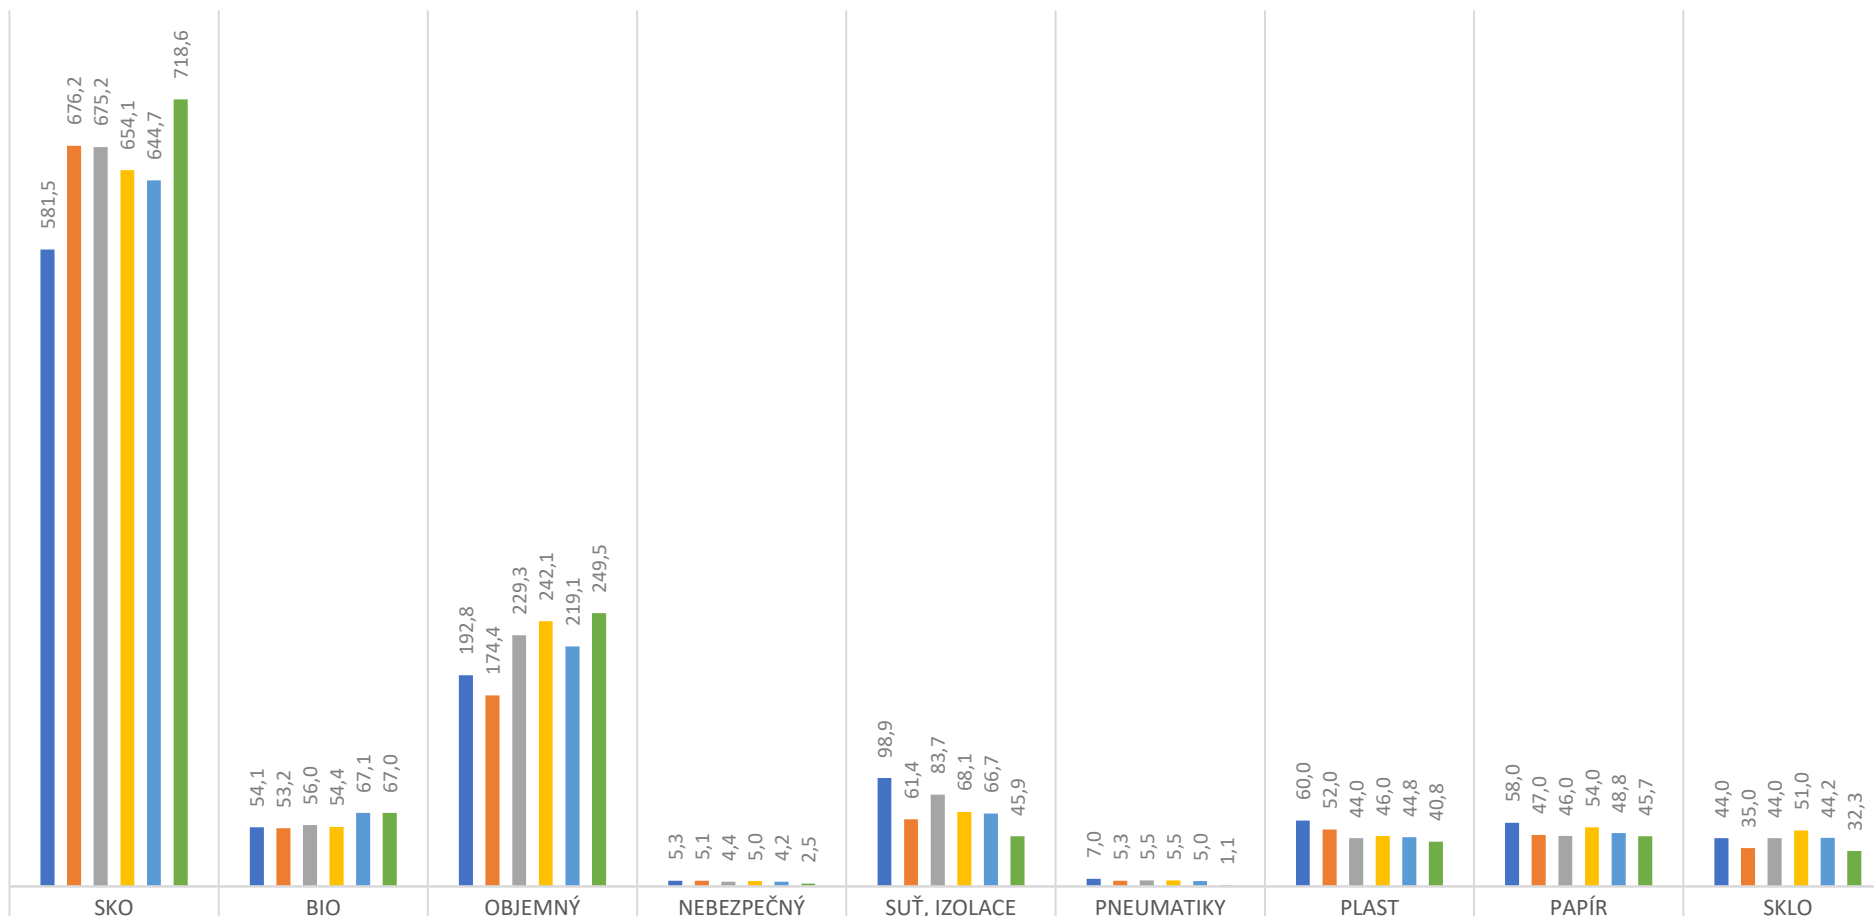

ODPADY 2016 - 2021

MNOŽSTVÍ V TUNÁCH

■ 2016 ■ 2017 ■ 2018 ■ 2019 ■ 2020 ■ 2021

■ 2016	581,5	54,1	192,8	5,3	98,9	7,0	60,0	58,0	44,0
■ 2017	676,2	53,2	174,4	5,1	61,4	5,3	52,0	47,0	35,0
■ 2018	675,2	56,0	229,3	4,4	83,7	5,5	44,0	46,0	44,0
■ 2019	654,1	54,4	242,1	5,0	68,1	5,5	46,0	54,0	51,0
■ 2020	644,7	67,1	219,1	4,2	66,7	5,0	44,8	48,8	44,2
■ 2021	718,6	67,0	249,5	2,5	45,9	1,1	40,8	45,7	32,3