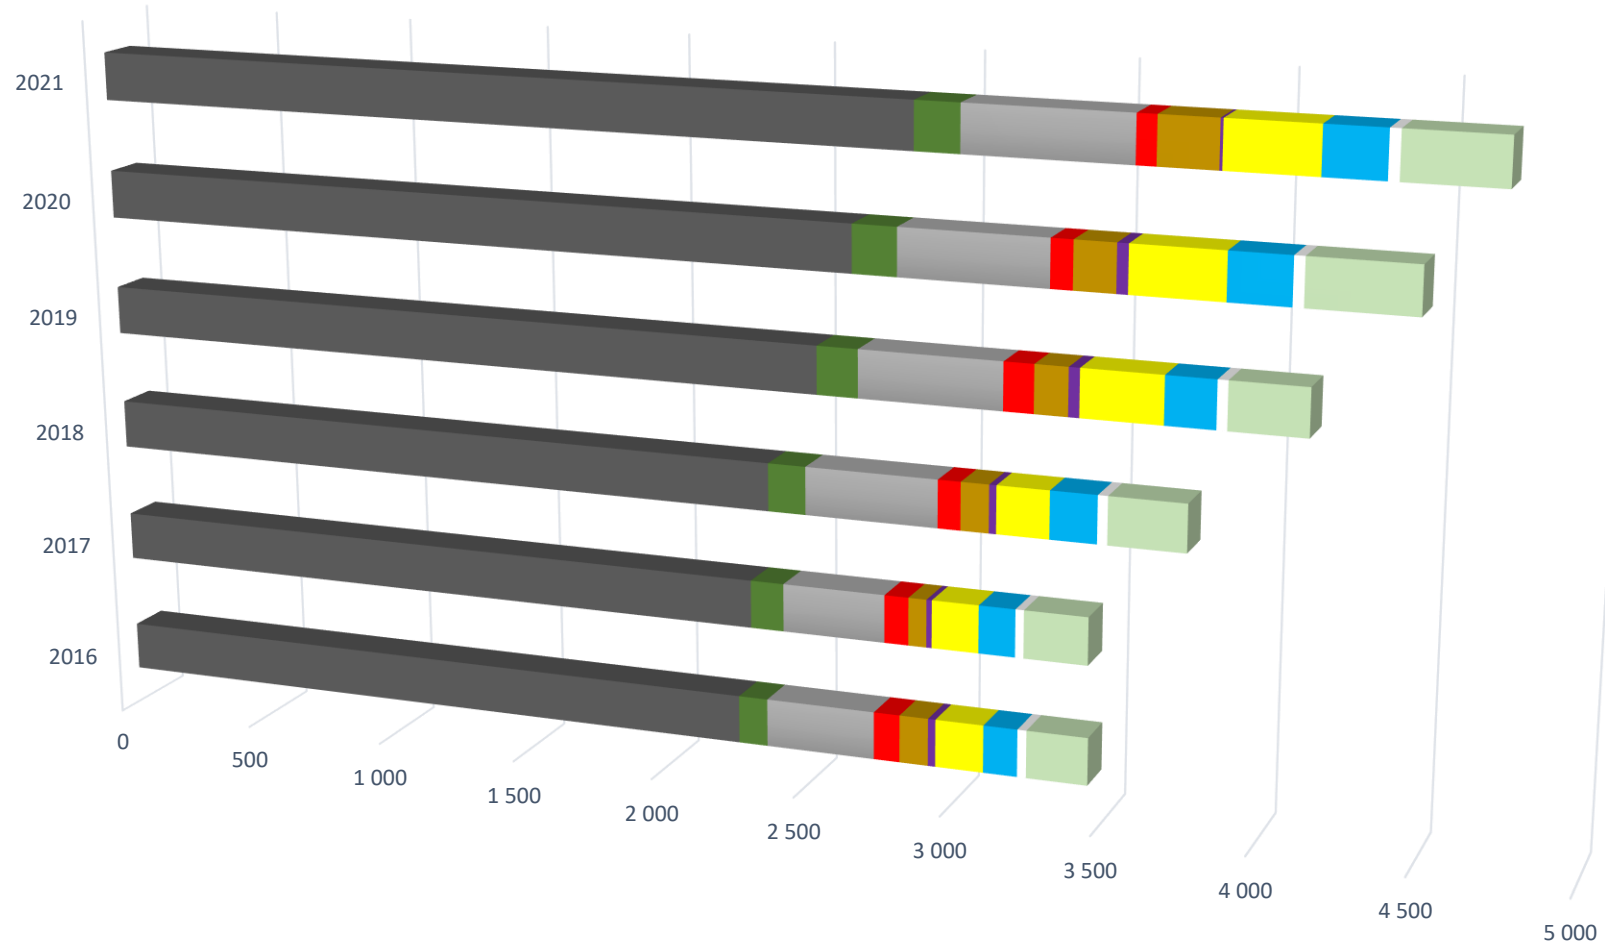

ODPADY 2016 - 2021 náklady

tis. Kč

■ SKO ■ BIO ■ OBJEMNÝ ■ NEBEZPEČNÝ ■ SUŤ, IZOLACE ■ PNEUMATIKY ■ PLAST ■ PAPÍR ■ SKLO ■ PYTL.SVOZ,KOMPENZACE