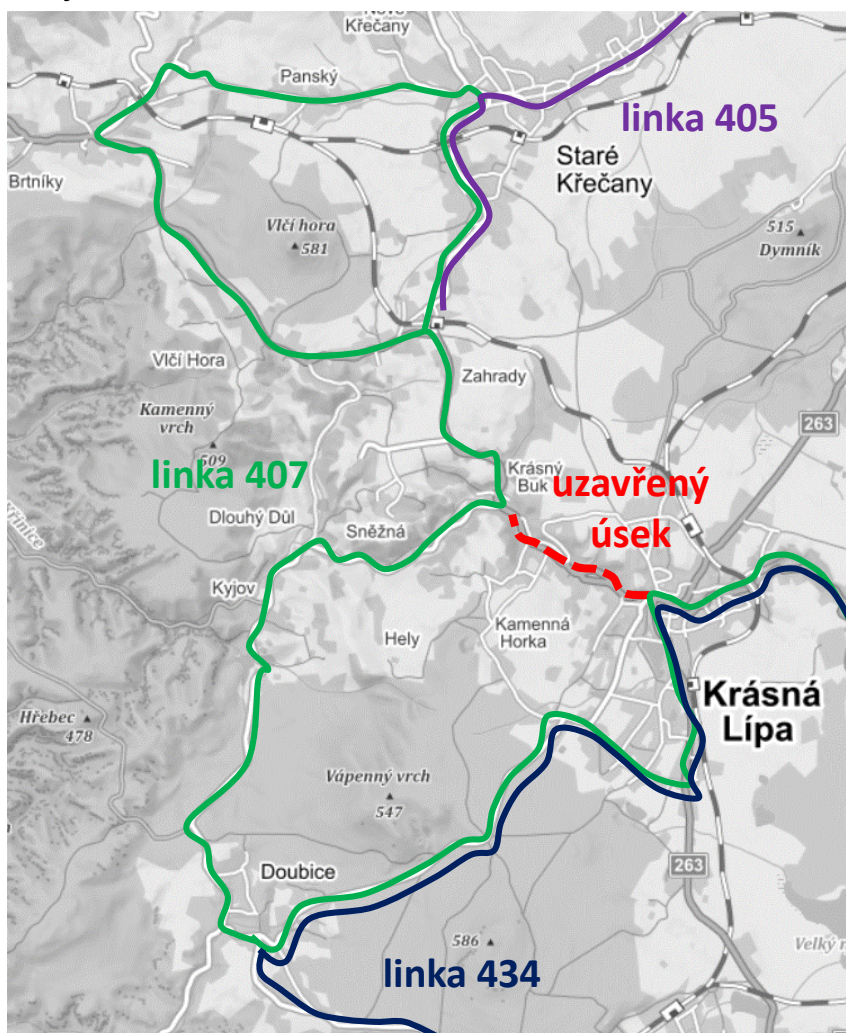

JSOU DOTČENY LINKY:

405 Rumburk-Staré Křečany-Krásná Lípa-Doubice

407 Staré Křečany, Brtníky-Krásná Lípa-Varnsdorf

434 Děčín-Hřensko, Mezná-Jetřichovice-Chřibská-Krásná Lípa

NÁHRADNÍ OPATŘENÍ:

Z důvodu uzavírky silnice II/265 mezi Krásnou Lípou a Krásným Bukem budou linky 405/407 a 434 vedeny po objízdných trasách. V rámci možností jsou zachovány současné přestupní vazby či vytvořeny vazby nové. Na linkách platí výlukové jízdní řády.